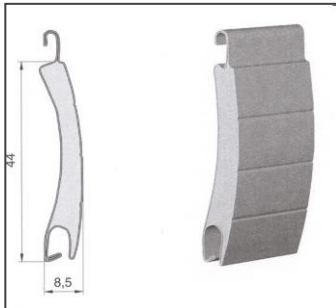

ALU LAMELLEN

De dubbelwandige aluminium lamellen met een dubbele laklaag hebben een hoge isolerende waarde waardoor zowel koude, warmte als lawaai buiten worden gehouden.

OMKASTING

De Alfa © rolluiken zijn verkrijgbaar in 2 verschillende uitvoeringen. De Classic zit opgeborgen in een kast met een afgeschuinde hoek, het rolluik type Rondo heeft een ronde kast.

TECHNISCH OVERZICHT

Eigenschappen Alfa BP44R:

- * Hoogwaardige aluminium constructie
- * Alu geplooid kast, tweedelig
- * Standaard 50% lamellen met lichtsluven

Kastgrootte per hoogte:

Kast	125	137	150	180	205 mm
Hoogte	-	900	1300	2150	310 mm

Min./ Max. Afmetingen:

Minimum breedte	op aanvraag
Maximum breedte	3000 mm

Profielen:

- * Wit
- * Bruin
- * Grijs
- * Beige
- * Ivoor
- * Groen
- * Crème
- * Blauw
- * Grijs
- * Rood

Min./ Max. hoogte:

Minimum hoogte	op aanvraag
Maximum uitval	3200 mm