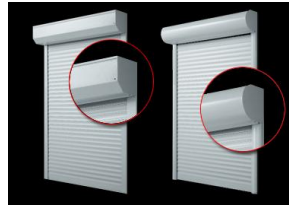

ALU LAMELLEN

De dubbelwandige aluminium lamellen met een dubbele laklaag hebben een hoge isolerende waarde waardoor zowel koude, warmte als lawaai buiten worden gehouden.

OMKASTING

De Alfa © rolluiken zijn verkrijgbaar in 2 verschillende uitvoeringen. De Classic zit opgeborgen in een kast met een afgeschuinde hoek, het rolluik type Rondo heeft een ronde kast.

TECHNISCH OVERZICHT

Eigenschappen Alfa BP44R:

- * Hoogwaardige aluminium constructie
- * Alu geplooid kast, tweedelig
- * Standaard 50% lamellen met lichtsluven

Kastgrootte per hoogte:

Kast	125	137	150	180	205 mm
Hoogte	-	900	1300	2150	310 mm