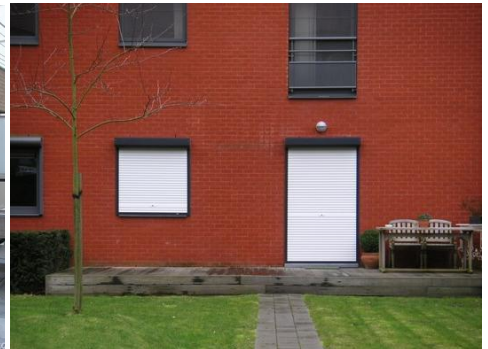

ALU LAMELLEN

De dubbelwandige aluminium lamellen met een dubbele laklaag hebben een hoge isolerende waarde waardoor zowel koude, warmte als lawaai buiten worden gehouden.

OMKASTING

De Alfa © rolluiken zijn verkrijgbaar in 2 verschillende uitvoeringen. De Classic zit opgeborgen in een kast met een afgeschuinde hoek, het rolluik type Rondo heeft een ronde kast.

TECHNISCH OVERZICHT

Eigenschappen Alfa BP44R:

- * Hoogwaardige aluminium constructie
- * Alu geplooid kast, tweedelig
- * Standaard 50% lamellen met lichtsluven

Kastgrootte per hoogte:

Kast	125	137	150	180	205 mm
Hoogte	-	900	1300	2150	310 mm